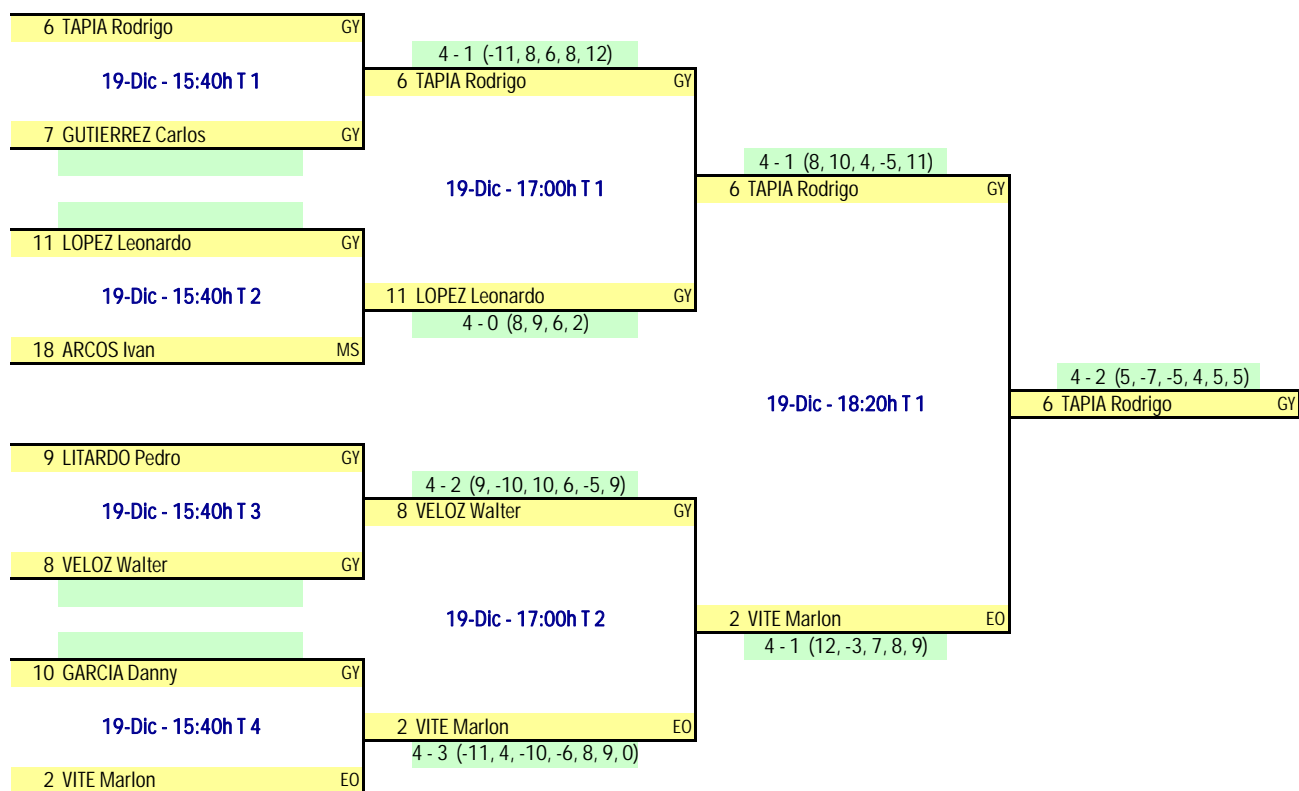

5/5
1
5/3
1,66666667
3/5
0,6

Partidos	Fecha	Hora	Mesa	VARONES INDIVIDUALES - GROUP 3			1	2	3	4		Pts.	Pos.
1-3	19-Dec	9:25	3	1	18	ARCOS Ivan	MS		3 - 1 -9, 9, 8, 3	3 - wo 0, 0, 0	3 - 2 6,-7,-10,5,8	6	1
2-4	19-Dec	9:50	2										
1-2	19-Dec	10:40	2	2	8	VELOZ Walter	GY	1 - 3		3 - wo 0, 0, 0	3 - 0 6, 7, 8	5	2
3-4	19-Dec	11:05	3										
1-4	19-Dec	11:55	1	3	5	VASCO Ivan	ES	wo - 3	wo - 3		wo - 3 0, 0, 0		
2-3	19-Dec	12:20	1										
				4	13	CABRERA Adrian	GY	2 - 3	0 - 3	3 - wo		4	3

Partidos	Fecha	Hora	Mesa	VARONES INDIVIDUALES - GROUP 4			1	2	3	4		Pts.	Pos.
1-3	19-Dec	9:25	4	1	9	LITARDO Pedro	GY		3 - wo 0, 0, 0	3 - 0 10, 8, 7	3 - 0 7, 3, 6	6	1
2-4	19-Dec	9:50	1										
1-2	19-Dec	10:40	3	2	4	NAPA Jorge	ES	wo - 3		wo - 3 0, 0, 0	wo - 3 0, 0, 0		
3-4	19-Dec	11:05	4										
1-4	19-Dec	11:55	2	3	11	LOPEZ Leonardo	GY	0 - 3	3 - wo		3 - 0 3, 6, 6	5	2
2-3	19-Dec	12:20	3										
				4	28	PULLUPAXI Bryan	PZ	0 - 3	3 - wo	0 - 3		4	3

FINAL FETM 2009
TOP 16
Guayaquil - Ecuador
19 - 20 de Diciembre del 2009

INDIVIDUALES VARONES LLAVE PRINCIPAL- PARTIDOS AL MEJOR DE 7 JUEGOS

FINAL FETM 2009
TOP 16
 Guayaquil - Ecuador
 19 - 20 de Diciembre del 2009