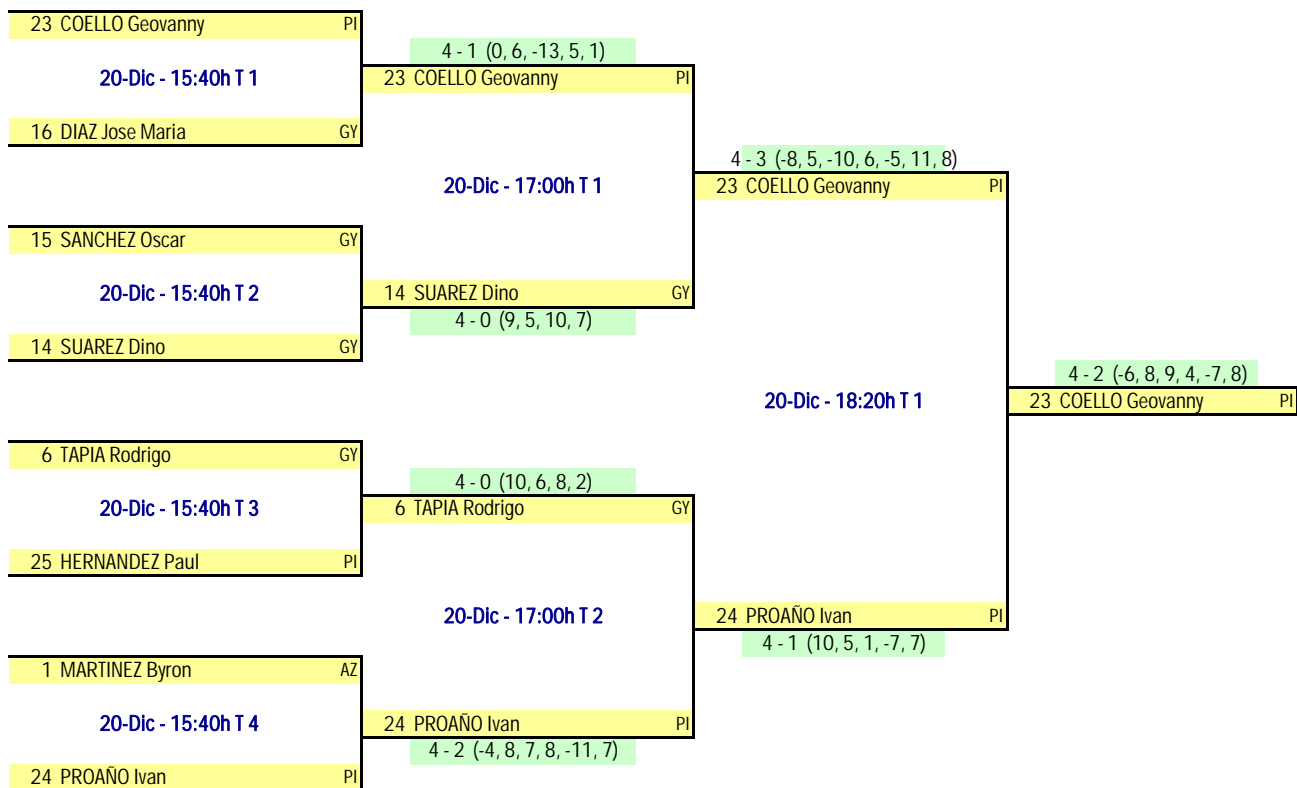

FINAL FETM 2009
TOP 16
Guayaquil - Ecuador
19 - 20 de Diciembre del 2009

INDIVIDUALES VARONES LLAVE PRINCIPAL- PARTIDOS AL MEJOR DE 7 JUEGOS